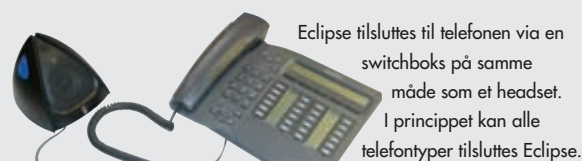

«Designpris 1999»
Design: Tore Ommedal

Eclipse tilsluttes til telefonen via en switchboks på samme måde som et headset. I princippet kan alle telefontyper tilsluttes Eclipse.