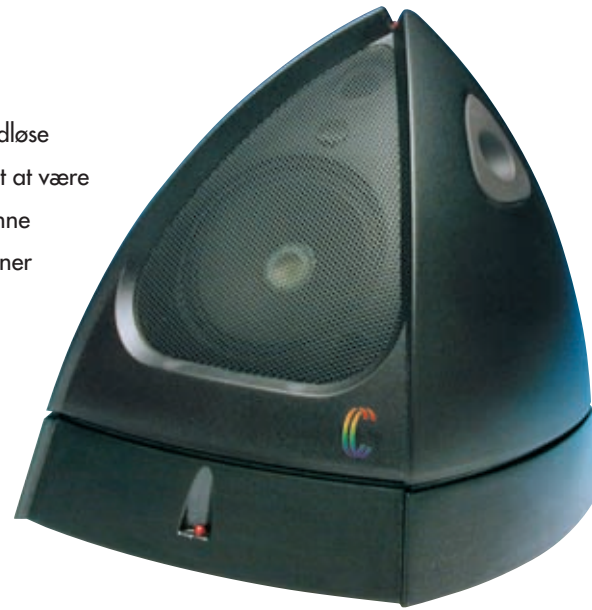

## ECLIPSE MED BATTERIPACK

Når Eclipse skal benyttes sammen med trådløse (DECT) eller GSM telefoner, er det ønskeligt at være uafhængig af strømstik. Derfor tilbydes denne genopladige Eclipse Power Pack som forsyner Eclipse med strøm til 5 timers tale. Lader og batteriovervågning er indbygget i Power Packen

Dimensionen:  
14 x 13,5 x 12 cm (B x T x H)

## DET ER IKKE BARE EN HØJTALER

Eclipse er et meget avanceret produkt. "Fuld Dupleks"-kortet, som er placeret i bunden, behandler tale ved hjælp af en kraftig processor således man kan snakke og lytte samtidigt.

Det stående kredskort med tilhørende processor kommunikerer til og fra satellitterne via infrarødt lys.

IDE & LAYOUT AS. ECLIPSE IS ENGINEERED BY FEM DESIGN. DESIGN ECLIPSE: TORE OMMEDAL