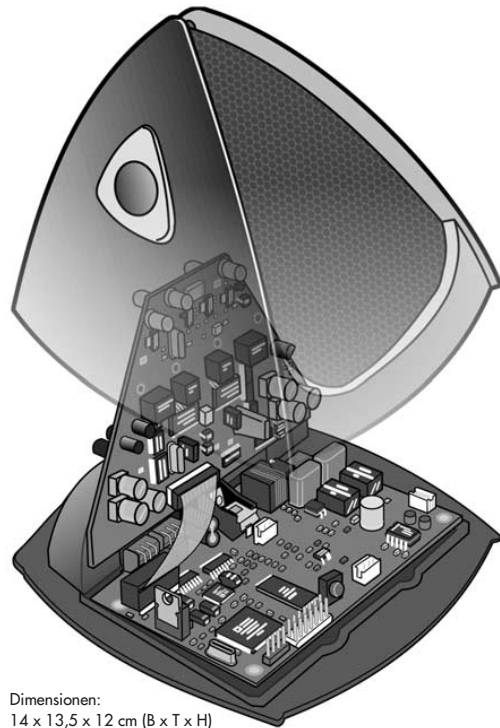

## ECLIPSE MED BATTERIPACK

Når Eclipse skal benyttes sammen med trådløse (DECT) eller GSM telefoner, er det ønskeligt at være uafhængig af strømstik. Derfor tilbydes denne genopladige Eclipse Power Pack som forsyner Eclipse med strøm til 5 timers tale. Lader og batteriovervågning er indbygget i Power Packen

Dimensionen:  
14 x 13,5 x 12 cm (B x T x H)

Det stående kredskort med tilhørende processor kommunikerer til og fra satellitterne via infrarødt lys.

IDE & LAYOUT AS. ECLIPSE IS ENGINEERED BY FEM DESIGN. DESIGN ECLIPSE: TORE OMMEDAL