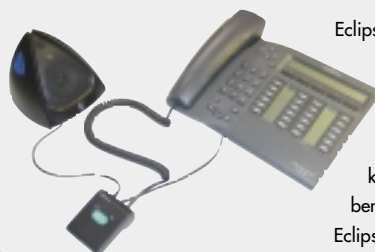

UTVIDELSE UTEN KABLER

Eclipse tar ikke stor plass. Derfor passer Eclipse godt på kontoret eller i ditt hjemmekontor. For større rom kan Eclipse enkelt bygges ut med trådløse satellitter som fordeler lyden jevnt i lokalet og plukker opp lyden fra der hvor folk snakker. Dette reduserer bakgrunnsstøy til et minimum. Dermed kan du glemme skjæmmende kabler og ledninger. Det kreves heller ikke fri sikt mellom sender og mottaker. Med fjernkontrollen kan du justere lydnivået for hver enhet og slå mikrofonene av og på.

FRITT VALG AV STED

Med Eclipse Power Pack og en trådløs telefon (DECT) kan du holde telekonferanse hvor som helst i bygget eller hjemmet. Sammen med en GSM-telefon er det bare dekningen som begrenser. Det er ikke lenger nødvendig å lete etter strømuttak eller telefonuttak - telekonferansen kan avholdes der det passer best.

EN GOD INVESTERING

Systemet er så suverent at du en gang iblant kan velge telekonferanse i stedet for å foreta lengre reiser. Det betyr både tid og penger spart – én flyreise mindre, og Eclipse har betalt seg selv.

MERKET FOR GOD DESIGN

Norsk Designråd tildelte Eclipse "Merket for God Design" i desember 1999. At Eclipse er pen å se på, har du sikkert også allerede registrert. At Eclipse er et funksjonelt og nyttig produkt, må du selv oppleve. Eclipse er utviklet og produsert i Norge.

Norwegian Design Council 66212199 Norwegian Design Award

«Design award 99»
Design: Tore Ommedal

Eclipse kobles til telefonen via en vender på samme måte som man kobler en hodetelefon til telefonen. I prinsippet kan alle telefontyper benyttes sammen med Eclipse.