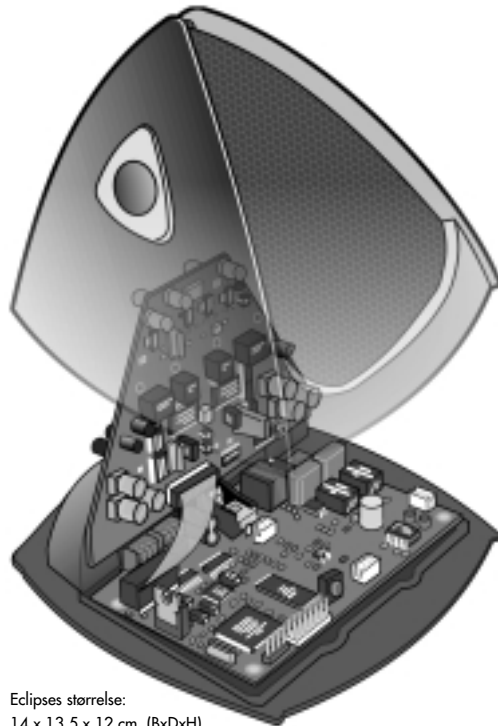

ECLIPSE MED BATTERIPAKKE

Når Eclipse skal benyttes sammen med trådløse eller mobile telefoner, er det også ønskelig å være uavhengig av strømtilkobling. Derfor tilbys den oppladbare Eclipse Power Pack som forsyner Eclipse med strøm for tale i 4-5 timer. Lader og batteriovervåking er innebygd.

Eclipses størrelse:
14 x 13,5 x 12 cm. (BxDxH)

DET ER IKKE BARE EN «HØYTTALER»...

Eclipse er et meget avansert produkt. "Full duplex"-kortet, som er plassert i bunnen, behandler talen ved hjelp av en kraftig prosessor slik at man kan snakke og lytte samtidig.

Det stående kretskortet med tilhørende prosessor kommuniserer til og fra satellittene via infrarødt lys.

Telefon +47 73 82 55 82 – Telefax +47 73 82 55 92

www.gemini.no